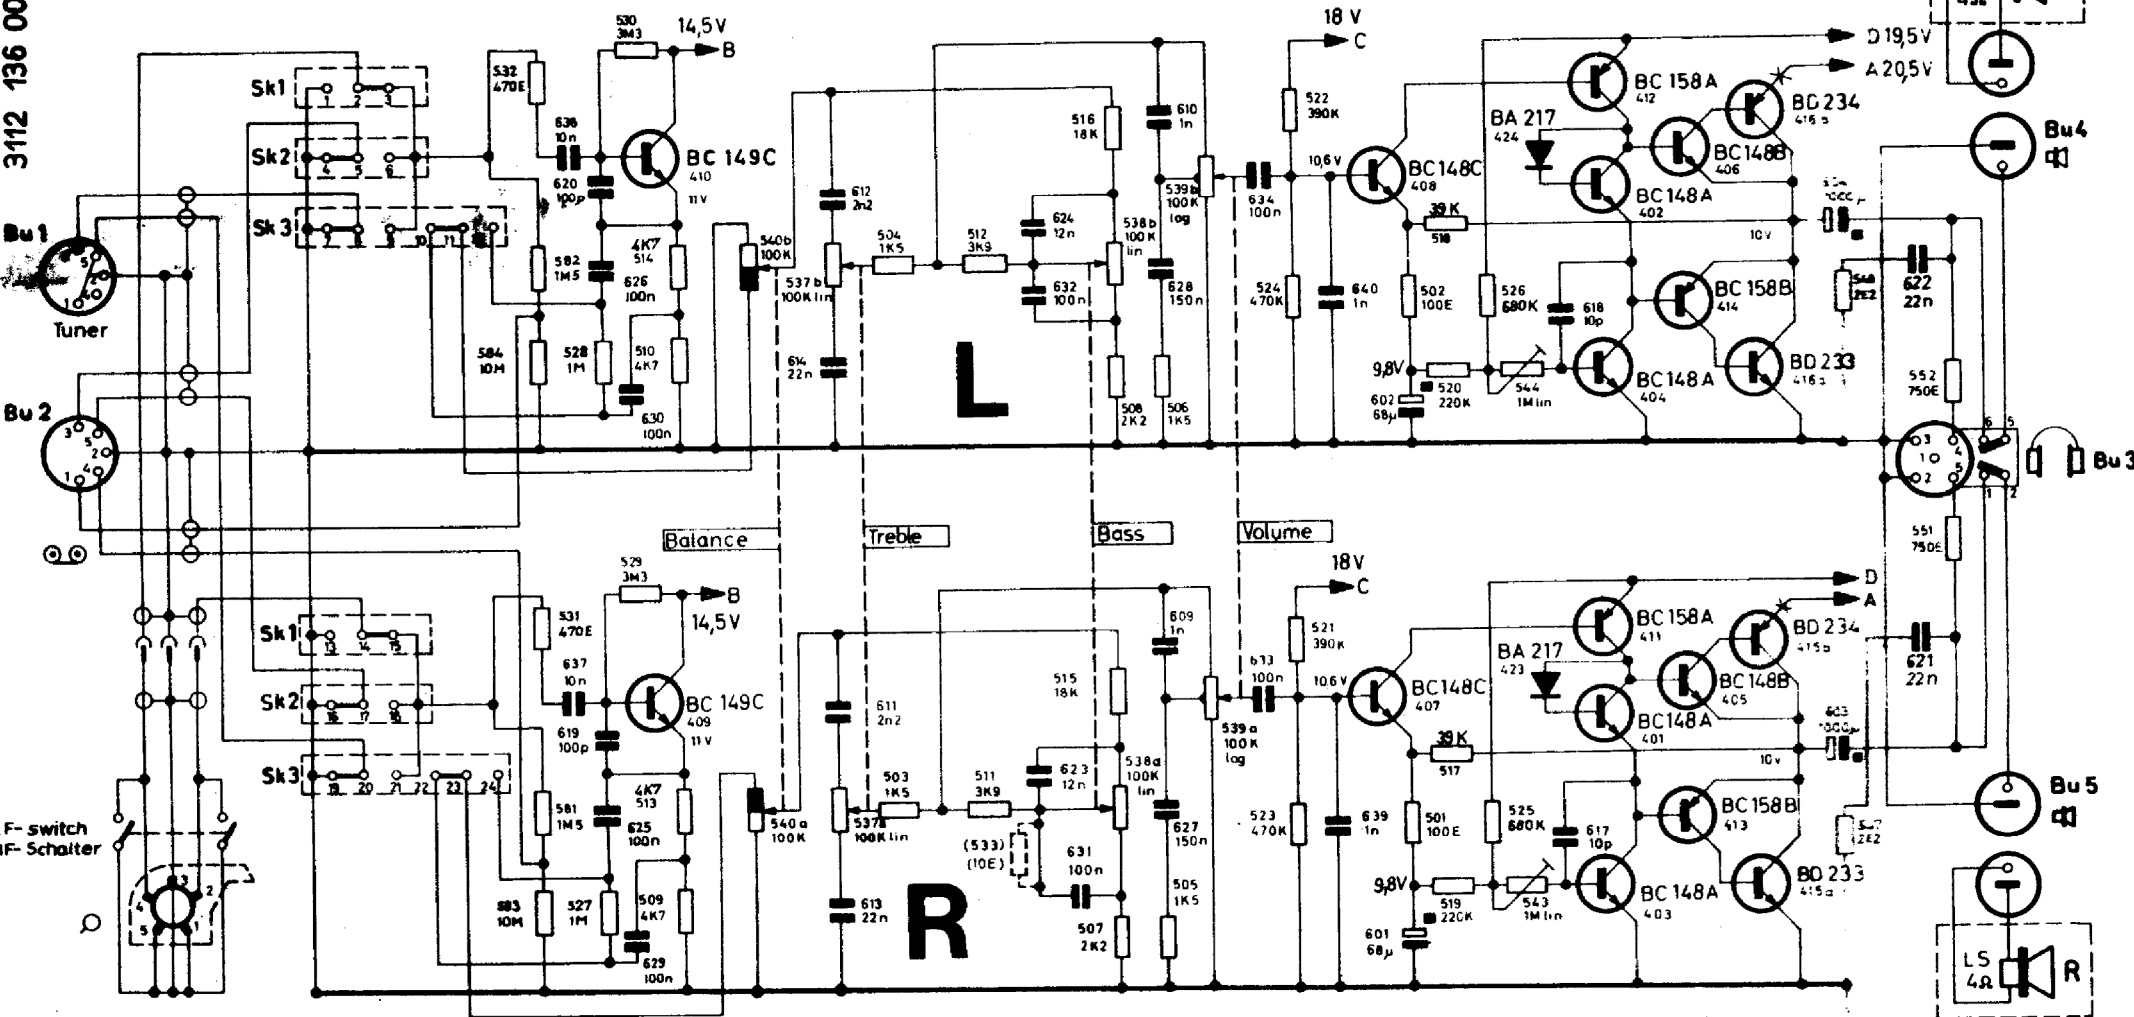

all voltages measured to mass with instrument 40kΩ/V
 alle Spannungen gegen Masse gemessen mit Instrument 40kΩ/V

3112 136 0077/2

contacts	1	3	4	6	7	9	10	12	13	15	16	18	19	21	22	24	
Kontakte	2	2	5	8	8	11	11	14	14	17	17	20	20	23	23		
																	Sk1
																	Sk2
																	Sk3
Tuner																	

switch position: record reproduction
 gez. Schalterstellung: Phono Wiedergabe

quiescent current 15 mA with R543/544 adjusted
 Ruhestrom 15 mA mit R543/544 eingestellt

alterations reserved
 Änderungen vorbehalten