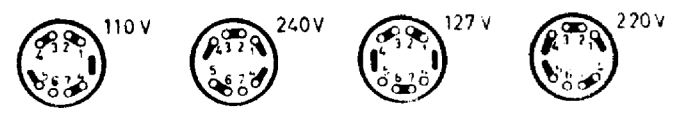

all voltages measured to mass with instrument 40kΩ/V
 alle Spannungen gegen Masse gemessen mit Instrument 40kΩ/V

3112 136 0077/2

contacts	1	3	4	6	7	9	10	12	13	15	16	18	19	21	22	24	
Kontakte	2	2	5	8	8	11	11	14	14	17	17	20	20	23	23		
																	Sk1
																	Sk2
																	Sk3
Tuner																	

switch position: record reproduction
 gez. Schalterstellung: Phono Wiedergabe

quiescent current 15 mA with R543/544 adjusted
 Ruhestrom 15 mA mit R543/544 eingestellt

alterations reserved
 Änderungen vorbehalten