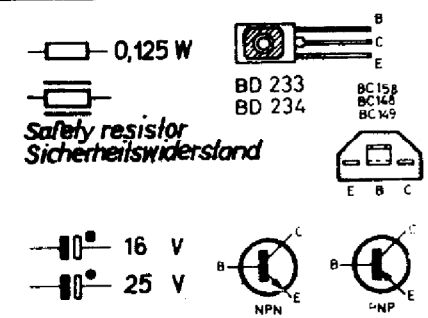

all voltages measured to mass with instrument 40kΩ/V
 alle Spannungen gegen Masse gemessen mit Instrument 40kΩ/V

3112 136 0077/2

contacts	1	3	4	6	7	9	10	12	13	15	16	18	19	21	22	24	
Kontakte	2	2	5	8	8	11	11	14	14	17	17	20	20	23	23		
																	Sk1
																	Sk2
																	Sk3
Tuner																	

switch position: record reproduction
 gez. Schalterstellung: Phono Wiedergabe

quiescent current 15 mA with R543/544 adjusted
 Ruhestrom 15 mA mit R543/544 eingestellt

alterations reserved
 Änderungen vorbehalten