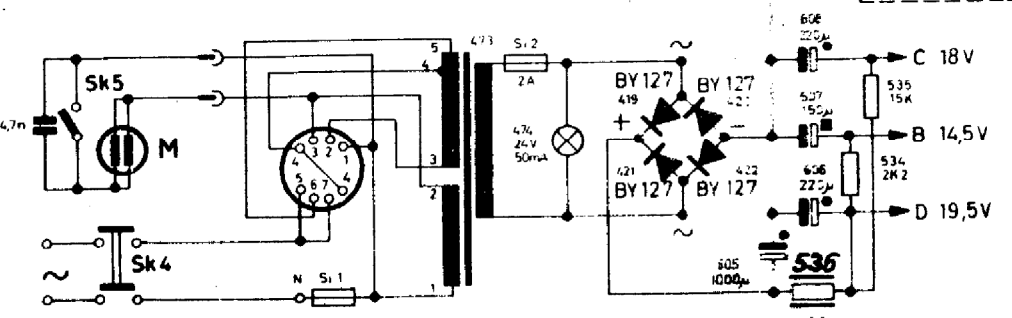

all voltages measured to mass with instrument 40kΩ/V
 alle Spannungen gegen Masse gemessen mit Instrument 40kΩ/V

3112 136 0077/2

contacts	1	3	4	6	7	9	10	12	13	15	16	18	19	21	22	24	
Kontakte	2	2	5	8	8	11	11	14	14	17	17	20	20	23	23		
																	Sk1
																	Sk2
																	Sk3
Tuner																	

switch position: record reproduction
 gez. Schalterstellung: Phono Wiedergabe

quiescent current 15 mA with R543/544 adjusted
 Ruhestrom 15 mA mit R543/544 eingestellt

alterations reserved
 Änderungen vorbehalten